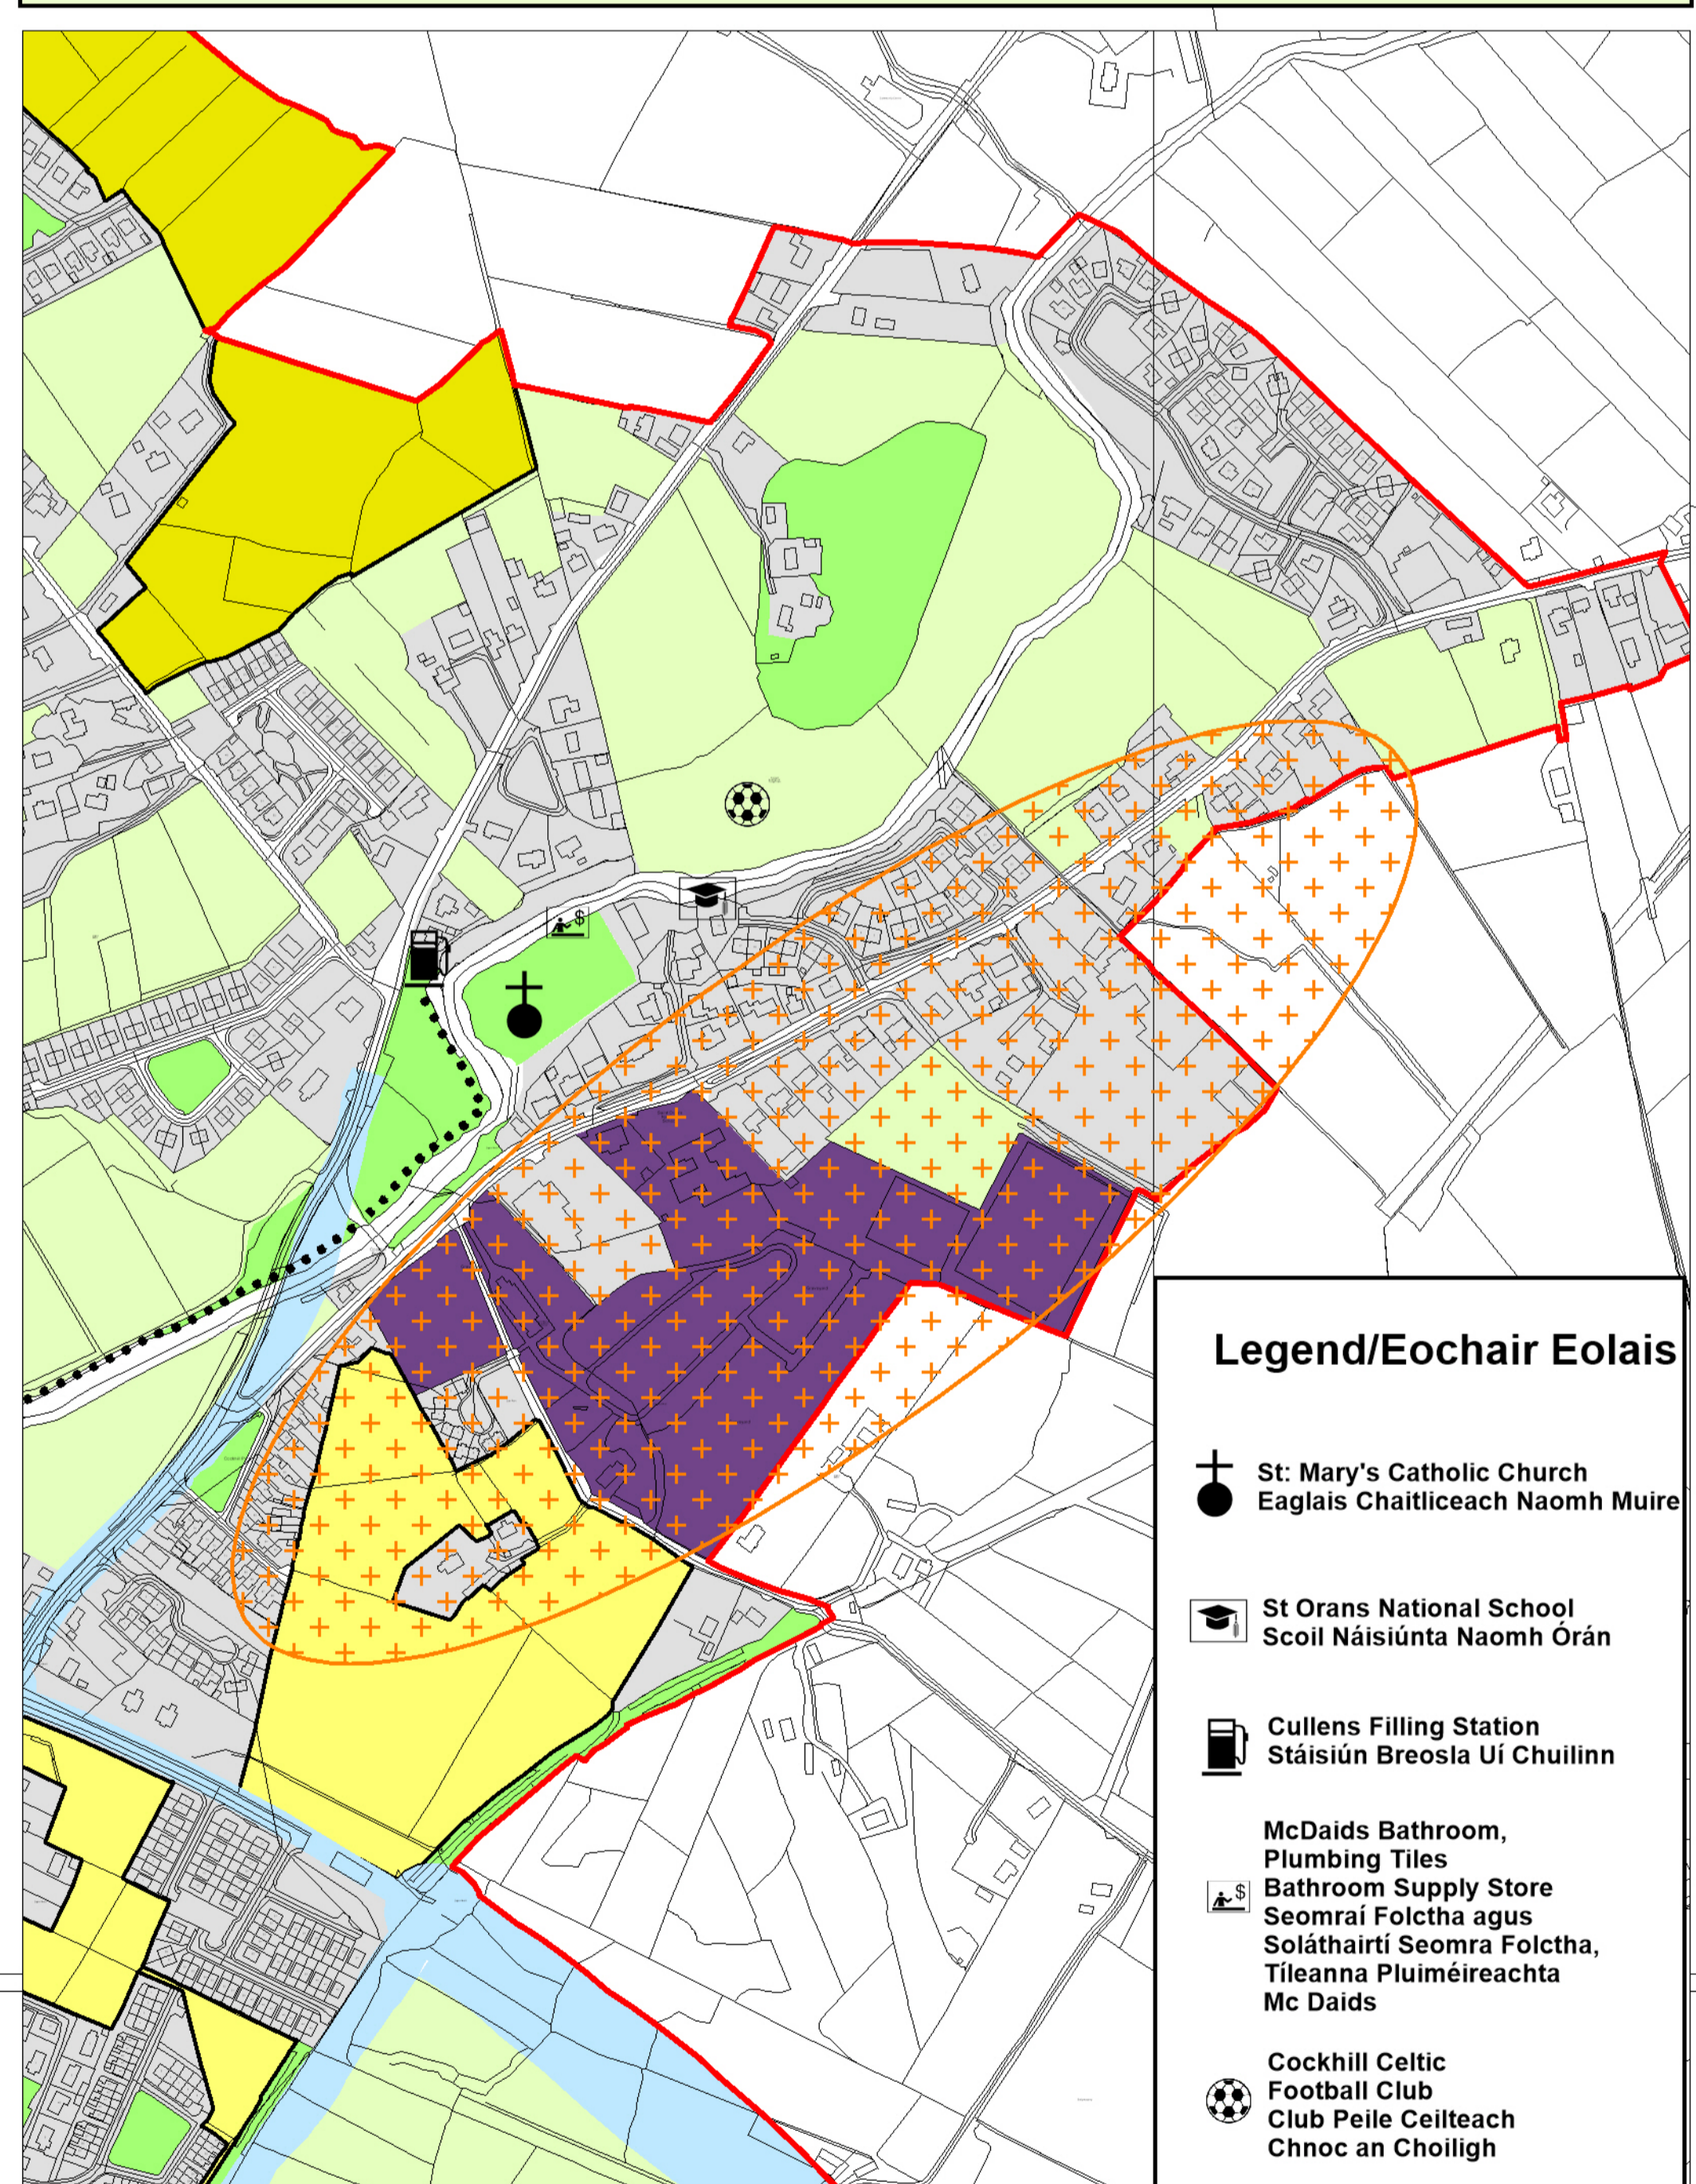

CockHill Neighbourhood, Centre Insert Map
Dúiche Chnoc an Choiligh, Cuir léarscáil isteach

1. **Legend/Eochair Eolais**
2. ✠ St. Mary's Catholic Church
     Eaglais Chaitliceach Naomh Muire
   - 🏫 St Orans National School
     Scoil Náisiúnta Naomh Orán
   - 🚰 Cullens Filling Station
     Stáisiún Brosaíu Uí Chuilinn
   - 🛠️ McDaid's Bathroom, Plumbing Tiles
     Bathroom Supply Store
     Seomraí Folctha agus Soláthairtí Seomra Folctha, Tileanna Pluméireachta Mc Daid's
   - ⚽ Cockhill Celtic Football Club
     Club Peile Ceilteach Chnoc an Choiligh

1. **Legend/Eochair Eolais**
2. 🔴 Plan Boundary
     Teorainn Phlean
   - 🟡 New Residential (Phase 1)
     Céim Chónaithe Úr (Cuid 1)
   - 🟠 New Residential (Phase 2)
     Céim Chónaithe Úr (Cuid 2)
   - 🟤 Strategic Residential Reserve
     Ait chónaithe coinnte siar go straitéiseach
   - 🟢 Opportunity Site
     Suíomh Féideartha
   - 🔴 Settlement Consolidation Sites
     Láithreán Chomhdhlúthaithe Lonnaíochta
   - 🟠 Opportunity Site (Town Centre)
     Suíomh Féideartha (Lár Baile)
   - 🟤 Urban Core
     Croílár Uirbeach
   - 🟡 Established Development
     Forbairt Bhunaithe
   - 🟢 Rural/Agricultural
     Tuaithe/Talmhaíocht
   - 🟤 Business/Enterprise
     Fiontar/Gnó
   - ⋯ Walkway
     Bealach Siúil
   - 🟢 Open Space and Recreation
     Spás Oscailte agus Áineas
   - 🟠 Transport and Utilities Infrastructure
     Bonneagar Iompair agus Fónais
   - 🟤 Community Infrastructure
     Bonneagar Pobail
   - 🟢 High Amenity
     Ais Tatneamhach
   - 🟠 Buncrana Outer & Inner Relief Road
     Bóthar Faoisimh Bhun Cranncha - (laistigh/lasmuigh)
   - 🟡 Cockhill Neighbourhood
     Dúiche Chnoc an Choiligh
   - 🟠 Tourist Facility Zoning
     Ais Zónaí Turasóra